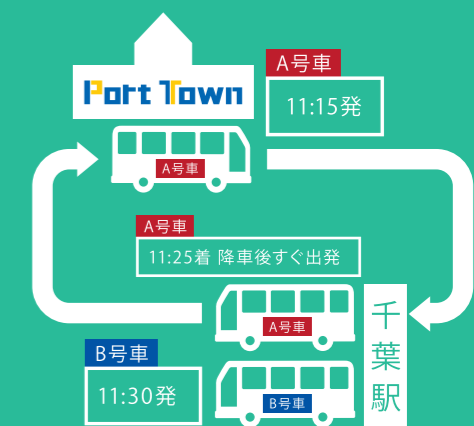

シャトルバス時刻表

平日

午前便

JR千葉駅 西口 発
千葉ポートスクエア行

7時	-	7:15	7:30	7:45
8時	8:00	8:15	8:30	8:45
9時	9:00	9:15	9:30	-

千葉駅西口乗車位置

※降車位置は駅前の混雑状況により異なります。
※降車完了後、バスは乗車位置に移動しますのでご利用の際は乗車位置でお待ちください。

日中便

A号車 千葉ポートスクエア発
JR千葉駅 西口 行

11時	-	11:15	-	11:45
12時	-	12:15	-	12:45
13時	-	13:15	-	13:45
14時	-	14:15	-	-
15時	-	15:15	-	15:45
16時	-	16:15	-	-

B号車 JR千葉駅 西口 発
千葉ポートスクエア行

11時	11:00	-	11:30	-
12時	12:00	-	12:30	-
13時	13:00	-	13:30	-
14時	14:00	-	-	-
15時	-	-	15:30	-
16時	16:00	-	16:30	-

※B号車は千葉ポートスクエア到着後すぐに発車致しますのでB号車の折り返しの出発に間に合わなかった場合はA号車にご乗車ください。詳しくは『平日昼間便・休日便について』をご参照ください。

千葉ポートスクエア・ポートタウンをご利用のお客様向けに、JR千葉駅西口と千葉ポートスクエア間での無料シャトルバスを運行しております。ご利用の際は下記事項をご確認下さい。

- ※走行中はシートベルトを着用して下さい。
 - ※車内での飲食はご遠慮下さい。
 - ※途中乗車、途中下車は承りかねます。
 - ※交通状況により運行時間が前後する可能性があります。
 - ※交通状況によりJR千葉駅の停車位置が変わる可能性があります。
 - ※千葉駅での時間調整の為、千葉駅を周回させて頂く場合がございます。
 - ※都合により時刻表が変更になる場合がございます。
 - ※A号車、B号車2台体制ですが、メンテナンス等により1台での運行になる場合がございます。
- ご利用の際は、上記についてご理解の程宜しくお願い申し上げます。

平日昼間便・休日便について

平日昼間便と休日便は到着から折り返す際に、待機はせずそのまますぐに発車いたします。

例 平日11:15
千葉ポートタウン発 A号車

ポートタウン発 A号車	千葉駅 西口 発 B号車
11:15	11:30

このラッピングバスが目印!

Port Town

〒260-0025 千葉県千葉市中央区問屋町 1-5-0
<http://portsquare.jp/porttown/>
 ☎043-307-6810 2019.11.01 改訂