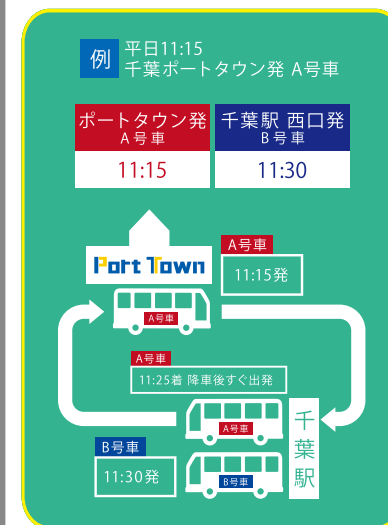

※赤字はA号車、青字はB号車となります。
※千葉ポートスクエア到着後すぐに出発いたします。

日中便

A号車 千葉ポートスクエア発 JR千葉駅 西口 行					B号車 JR千葉駅 西口 発 千葉ポートスクエア行				
11時	-	11:15	-	11:45	11時	11:00	-	11:30	-
12時	-	12:15	-	12:45	12時	12:00	-	12:30	-
13時	-	13:15	-	13:45	13時	13:00	-	13:30	-
14時	-	14:15	-	-	14時	14:00	-	-	-
15時	-	15:15	-	15:45	15時	-	-	15:30	-
16時	-	16:15	-	-	16時	16:00	-	16:30	-

※A号車は千葉駅到着後すぐに発車致しますのでA号車の折り返しの出発に間に合わなかった場合はB号車にご乗車ください。詳しくは『平日昼間便・休日便について』をご参照ください。

※B号車は千葉ポートスクエア到着後すぐに発車致しますのでB号車の折り返しの出発に間に合わなかった場合はA号車にご乗車ください。詳しくは『平日昼間便・休日便について』をご参照ください。

※月曜日・火曜日は1台でのみの運行となります。

夕方便

千葉ポートスクエア発 JR千葉駅 西口 行				
17時	17:00	17:15	17:30	17:45
18時	18:00	18:15	18:30	18:45
19時	19:00	19:15	19:30	19:45
20時	20:00	20:15	-	-

※赤字はA号車、青字はB号車となります。
※JR千葉駅到着後すぐに出発いたします。

土・日・祝

休日便

A号車 千葉ポートスクエア発 JR千葉駅 西口 行					B号車 JR千葉駅 西口 発 千葉ポートスクエア行				
11時	-	11:15	-	11:45	11時	11:00	-	11:30	-
12時	-	12:15	-	12:45	12時	12:00	-	12:30	-
13時	-	13:15	-	13:45	13時	13:00	-	13:30	-
14時	-	14:15	-	14:45	14時	14:00	-	14:30	-
16時	-	16:15	-	16:45	16時	16:00	-	16:30	-
17時	-	17:15	-	17:45	17時	17:00	-	17:30	-
18時	-	18:15	-	18:45	18時	18:00	-	18:30	-
19時	-	19:15	-	19:45	19時	19:00	-	19:30	-
20時	-	20:15	-	20:45	20時	20:00	-	20:30	-
21時	-	21:15	-	21:45	21時	21:00	-	21:30	-
					22時	22:00	-	-	-

※A号車は千葉駅到着後すぐに発車致しますのでA号車の折り返しの出発に間に合わなかった場合はB号車にご乗車ください。詳しくは『平日昼間便・休日便について』をご参照ください。

※B号車は千葉ポートスクエア到着後すぐに発車致しますのでB号車の折り返しの出発に間に合わなかった場合はA号車にご乗車ください。詳しくは『平日昼間便・休日便について』をご参照ください。

平日昼間便・休日便 について

平日昼間便と休日便は到着から折り返す際に、待機はせずそのまますぐに発車いたします。

ラッピングバスが目印!

千葉駅西口
バス停留所
ACCESS!