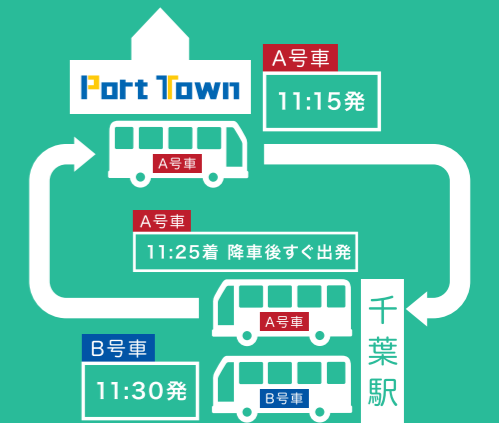

B号車
JR千葉駅西口発
千葉ポートスクエア行

11時	11:00	-	11:30	-
12時	12:00	-	12:30	-
13時	13:00	-	13:30	-
14時	14:00	-	-	-
15時	-	-	15:30	-
16時	16:00	-	16:30	-

※A号車は千葉駅到着後すぐに発車致しますのでA号車の折り返しの出発に間に合わなかった場合はB号車にご乗車ください。詳しくは『平日昼間便・休日便について』をご参照ください。

※B号車は千葉ポートスクエア到着後すぐに発車致しますのでB号車の折り返しの出発に間に合わなかった場合はA号車にご乗車ください。詳しくは『平日昼間便・休日便について』をご参照ください。

※月曜日・火曜日は1台でのみの運行となります。

夕方便

千葉ポートスクエア発
JR千葉駅西口行

17時	17:00	17:15	17:30	17:45
18時	18:00	18:15	18:30	18:45
19時	19:00	19:15	19:30	19:45
20時	20:00	20:15	-	-

JR千葉駅西口発
千葉ポートスクエア行

17時	-	17:15	17:30	17:45
18時	18:00	18:15	18:30	18:45
19時	19:00	19:15	19:30	19:45
20時	20:00	20:15	20:30	-

※赤字はA号車、青字はB号車となります。

土・日・祝

休日便

A号車
千葉ポートスクエア発
JR千葉駅西口行

11時	-	11:15	-	11:45
12時	-	12:15	-	12:45
13時	-	13:15	-	13:45
14時	-	14:15	-	14:45
16時	-	16:15	-	16:45
17時	-	17:15	-	17:45
18時	-	18:15	-	18:45
19時	-	19:15	-	19:45
20時	-	20:15	-	20:45
21時	-	21:15	-	21:45

※A号車は千葉駅到着後すぐに発車致しますのでA号車の折り返しの出発に間に合わなかった場合はB号車にご乗車ください。詳しくは『平日昼間便・休日便について』をご参照ください。

B号車
JR千葉駅西口発
千葉ポートスクエア行

11時	11:00	-	11:30	-
12時	12:00	-	12:30	-
13時	13:00	-	13:30	-
14時	14:00	-	14:30	-
16時	16:00	-	16:30	-
17時	17:00	-	17:30	-
18時	18:00	-	18:30	-
19時	19:00	-	19:30	-
20時	20:00	-	20:30	-
21時	21:00	-	21:30	-
22時	22:00	-	-	-

※B号車は千葉ポートスクエア到着後すぐに発車致しますのでB号車の折り返しの出発に間に合わなかった場合はA号車にご乗車ください。詳しくは『平日昼間便・休日便について』をご参照ください。

平日昼間便・休日便について

平日昼間便と休日便は到着から折り返す際に、待機はせずそのまますぐに発車いたします。

例 平日11:15
千葉ポートタウン発 A号車

ポートタウン発 A号車	千葉駅 西口発 B号車
11:15	11:30

ラッピングバスが目印!